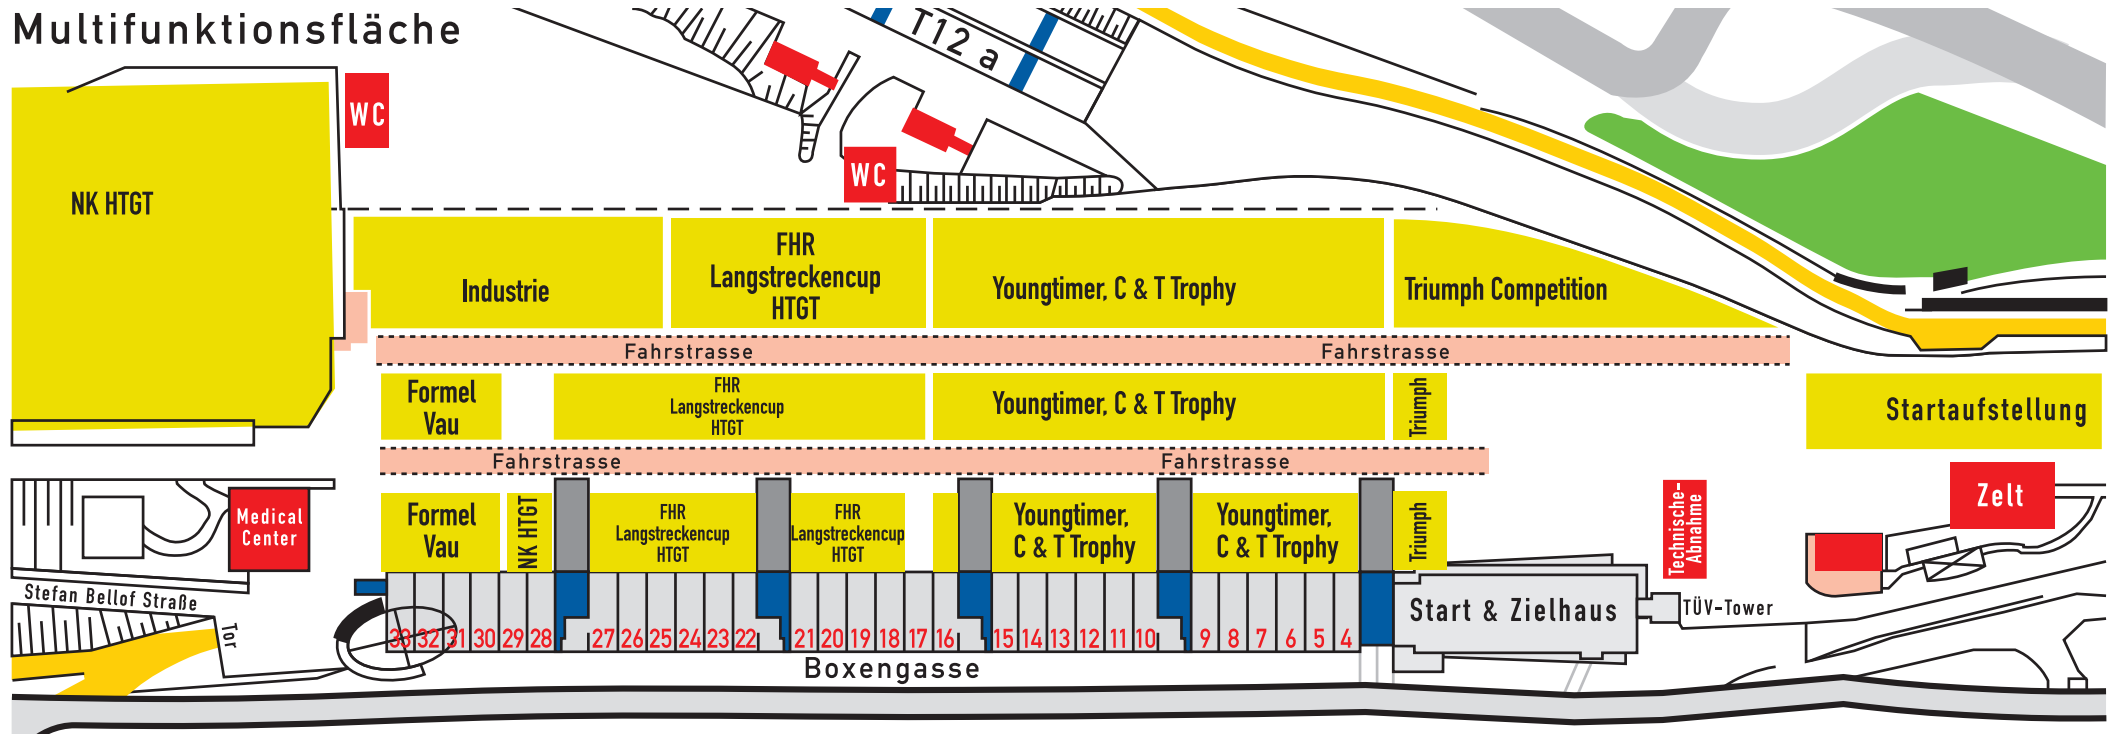

Fahrerlager

07. – 09. Oktober 2011

Multifunktionsfläche

**Fahrstrassen sind
Rettungswege
und müssen
freigehalten
werden!**

RGB

Renngemeinschaft Bergisch Gladbach e.V.